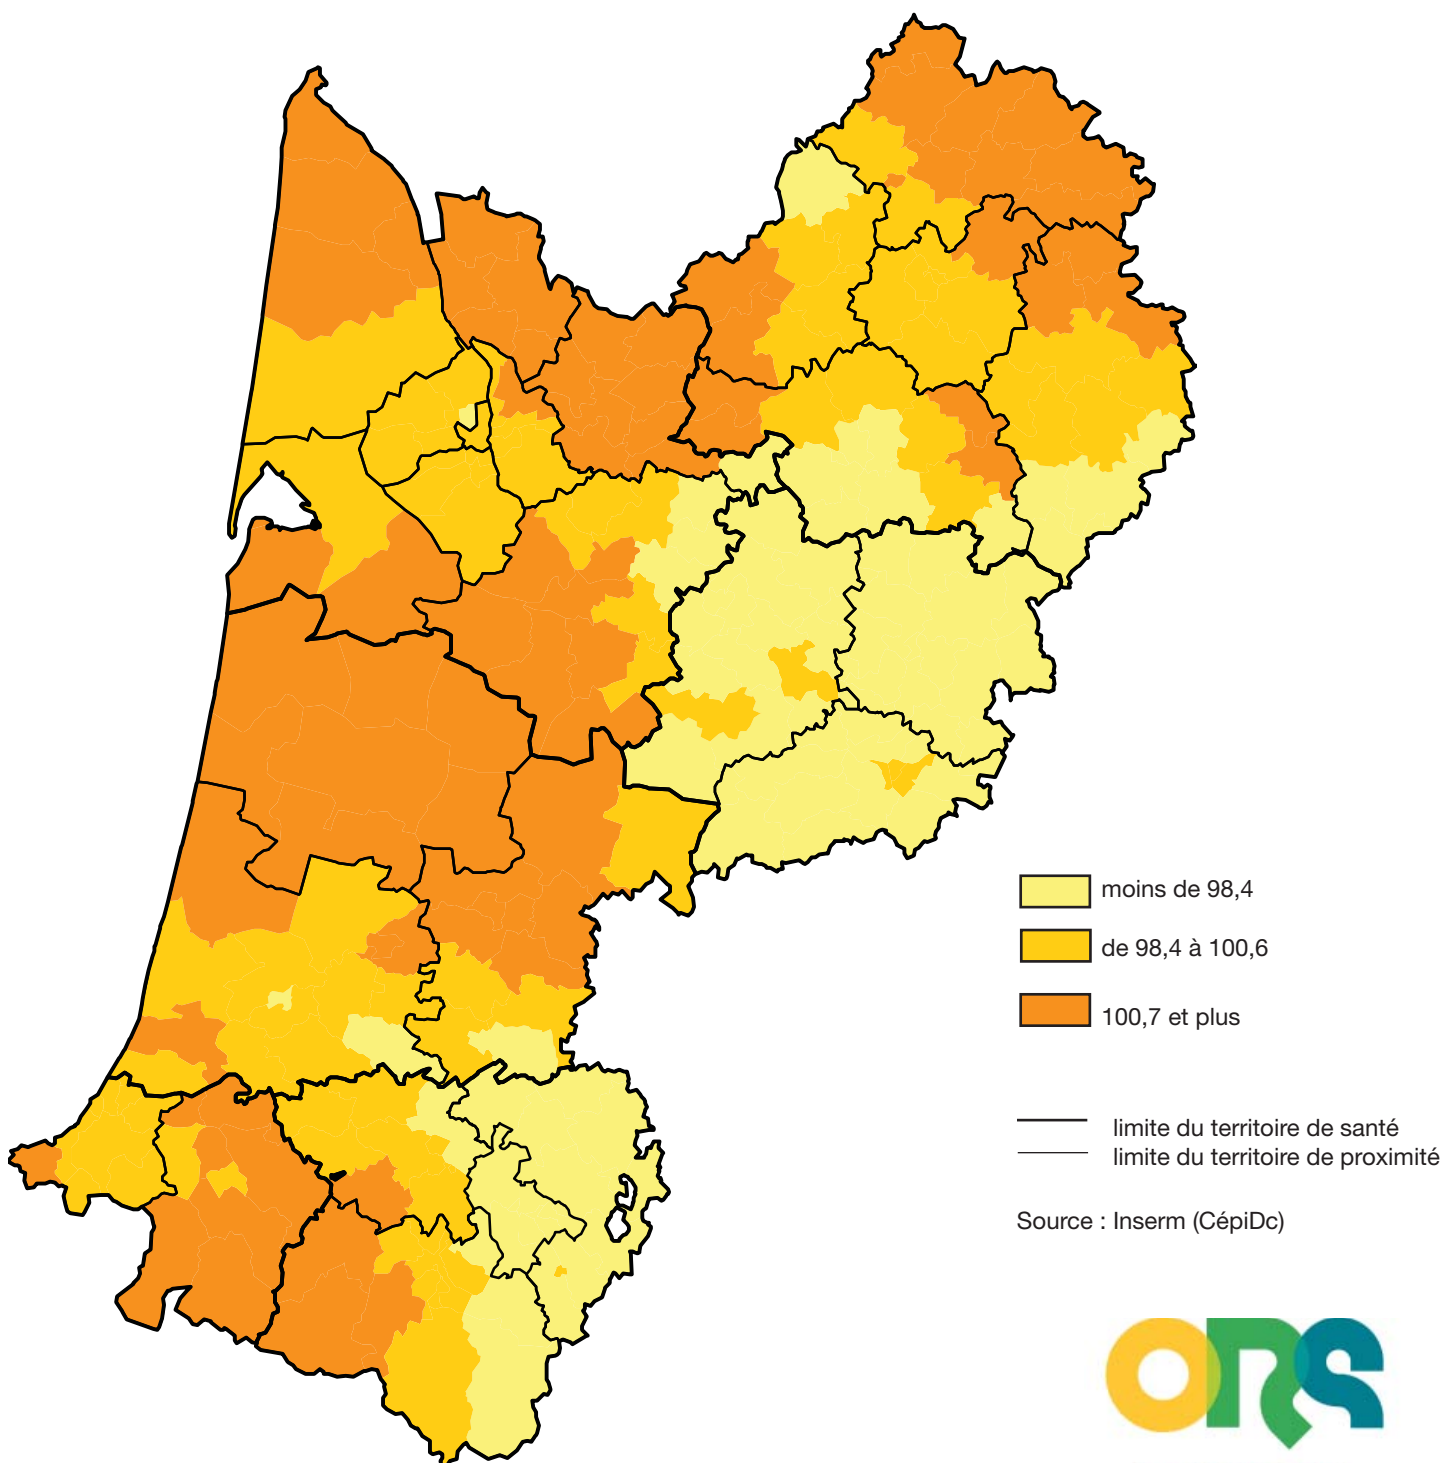

# MORTALITÉ PAR CANCER

indice comparatif de mortalité par cancer par canton 2005-2009

Aquitaine = 100

OBSERVATOIRE  
RÉGIONAL DE LA SANTÉ  
AQUITAINE